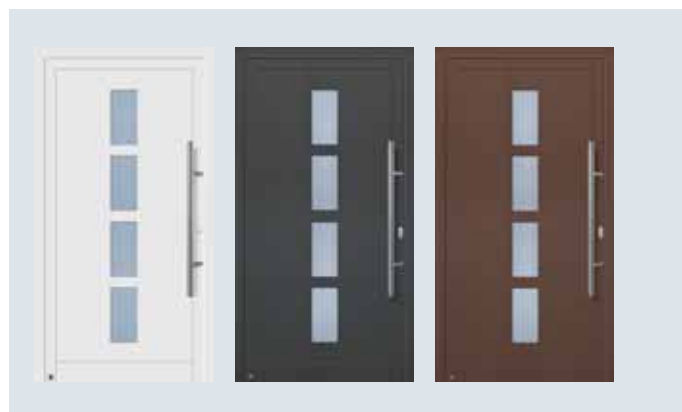

Szybka dostawa: drzwi z wypełnieniem z tworzywa sztucznego

Wszystkie drzwi zewnętrzne Comfort firmy Hörmann są dostępne z wypełnieniem z tworzywa sztucznego w kolorze białym (maks. 1.150 x 2.250 mm). Te eleganckie wersje drzwi są oznaczone w broszurze symbolem **K**. Drzwi w wykonaniu prezentowanym na zdjęciach dostarczamy w ciągu 3-4 tygodni natomiast drzwi z naświetlami bocznymi i indywidualnym wyposażeniem - w ciągu 5 tygodni.

Wysoka jakość: drzwi z wypełnieniem aluminiowym

Wybrane wzory drzwi Comfort Hörmann oferujemy także z wypełnieniem aluminiowym najwyższej jakości (maks. 1.150 x 2.250 mm). Te drzwi oznaczone są symbolem **A**. Tutaj istnieje możliwość wyboru drzwi w kolorze białym, CH 703 (antracytowym) lub CH 607 (brązowym kasztanowym). Termin dostawy wynosi tak, jak podano na zdjęciach, natomiast z drzwi z indywidualnym wyposażeniem dostarczamy w ciągu 7-8 tygodni.

Sprawdzona jakość marki

Znak CE zgodny z normą PN-EN 14351-1

Oznakowanie wszystkich naszych drzwi zewnętrznych znakiem CE stanowi potwierdzenie zgodności tych produktów z postanowieniami normy PN-EN 14351-1 według dyrektyw WE oraz zachowanie wszystkich istotnych wymogów tej normy.

System zapewnienia jakości zgodny z DIN ISO 9001

Produkcja drzwi zewnętrznych Hörmann odbywa się zgodnie z certyfikatem DIN ISO 9001, co stanowi udokumentowanie motto firmy Hörmann: „Jakość bez kompromisów“.