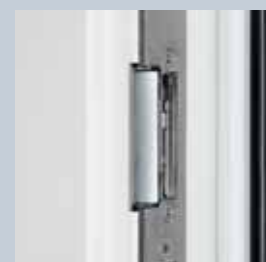

92-2
Stal nierdzewna
szczotkowana

38-2
Stal nierdzewna
szczotkowana,
matowa

14-2
Stal nierdzewna
szczotkowana,
matowa

Wyposażenie dodatkowe

Klamka wewnętrzna, stal
nierdzewna, z rozetą pod
wkładkę patentową