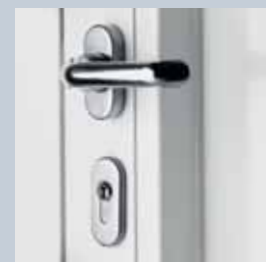

Zawiasy regulowane w trzech płaszczyznach

Przekrój drzwi Comfort

3-punktowy zamek przeciwwłamaniowy

Zamek przeciwwłamaniowy zabezpiecza drzwi nie tylko przy pomocy zapadki i zasuwki, lecz także dodatkowo za pomocą dwóch ruchomych haków stalowych (po jednym u góry i na dole). W ten sposób jeden obrót klucza blokuje drzwi zewnętrzne Comfort w 3 punktach równocześnie.

Dobry uchwyt

Prezentowane niżej modele uchwytów stanowią alternatywny wybór dla uchwytów do wzorów drzwi zewnętrznych, których zdjęcia znajdują się na stronach 6 - 15.

81-1
Mosiądz
polerowany

29-1
Mosiądz masywny
oksydowany

92-2
Stal nierdzewna
szczotkowana

38-2
Stal nierdzewna
szczotkowana,
matowa

14-2
Stal nierdzewna
szczotkowana,
matowa

Wyposażenie dodatkowe

Klamka wewnętrzna, stal
nierdzewna, z rozetą pod
wkładkę patentową

Elektrozaczep drzwiowy

Zaokrąglona rama
ozdobna, zewnętrzna

Cokół z blachy do drzwi
i naświetli bocznych, stal
nierdzewna

**Poznaj jakość produktów marki
Hörmann**

Drzwi zewnętrzne

W zależności od potrzeb i wymagań wybierz pasujący model drzwi z naszej szerokiej oferty drzwi zewnętrznych.