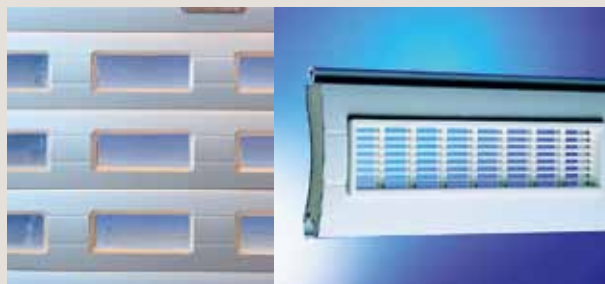

Brama podsufitowa ALUKON

Perfekcyjnie lekka brama z aluminium

Minimalne zapotrzebowanie na miejsce dla maksymalnie wysokiego przejazdu z automatycznym rozpoznawaniem przeszkód

Szybki, bezpieczny i lekki montaż z optymalnie cichym biegiem bramy

Bezpieczna inwestycja z bezkorozyjnego aluminium, made in Germany

ROLETY, ŻALUZJE ZEWNĘTRZNE, OCHRONA PRZED OWADAMI + BRAMY

ALUKON
system
DLA CIEBIE I TWOJEGO DOMU

Detale

bramy podsuftowej- ALUKON

Z bezpiecznie większą ilością miejsca proponujemy otwieraną ku górze bramę podsuftową. Minimalne miejsce zabudowy systemu umożliwia dużą wysokość przejazdu. W innym przypadku gdzie miejsce musi być pozostawione dla wychylanej do przodu bramy, tutaj możecie Państwo swoje auto wygodnie zaparkować i mieć pomimo tego dostęp do swojego garażu.

NOWOCZESNA TECHNIKA NAPĘDU

Specjalne rolki gwarantują cichy i kontrolowany bieg bramy garażowej. Sterowanie poprzez pilota lub włącznik na klucz umożliwia komfort i wygodę. Naturalnie brama ta dzięki zintegrowanemu systemowi sprężyn bez dużego nakładu siły może być także otwierana ręcznie. Zintegrowane oświetlenie garażu podnosi wartość systemu.

DESIGN I FUNKCJONALNOŚĆ

Indywidualne możliwości komponowania proponują nabycie pancerza bramy lub prowadnic w wielu kolorach. Z optymalnym napędem solarno-akumulatorowym będziecie Państwo niezależni od sieci elektrycznej. Funkcjonalne uzupełnienie stanowią także profile z okienkami a także profile z kratką wietrzącą.