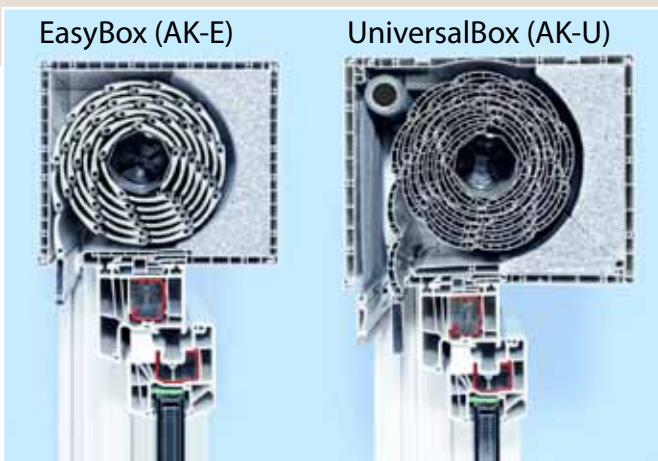

Doradztwo, planowanie, sprzedaż i montaż. Wszystko z jednej ręki