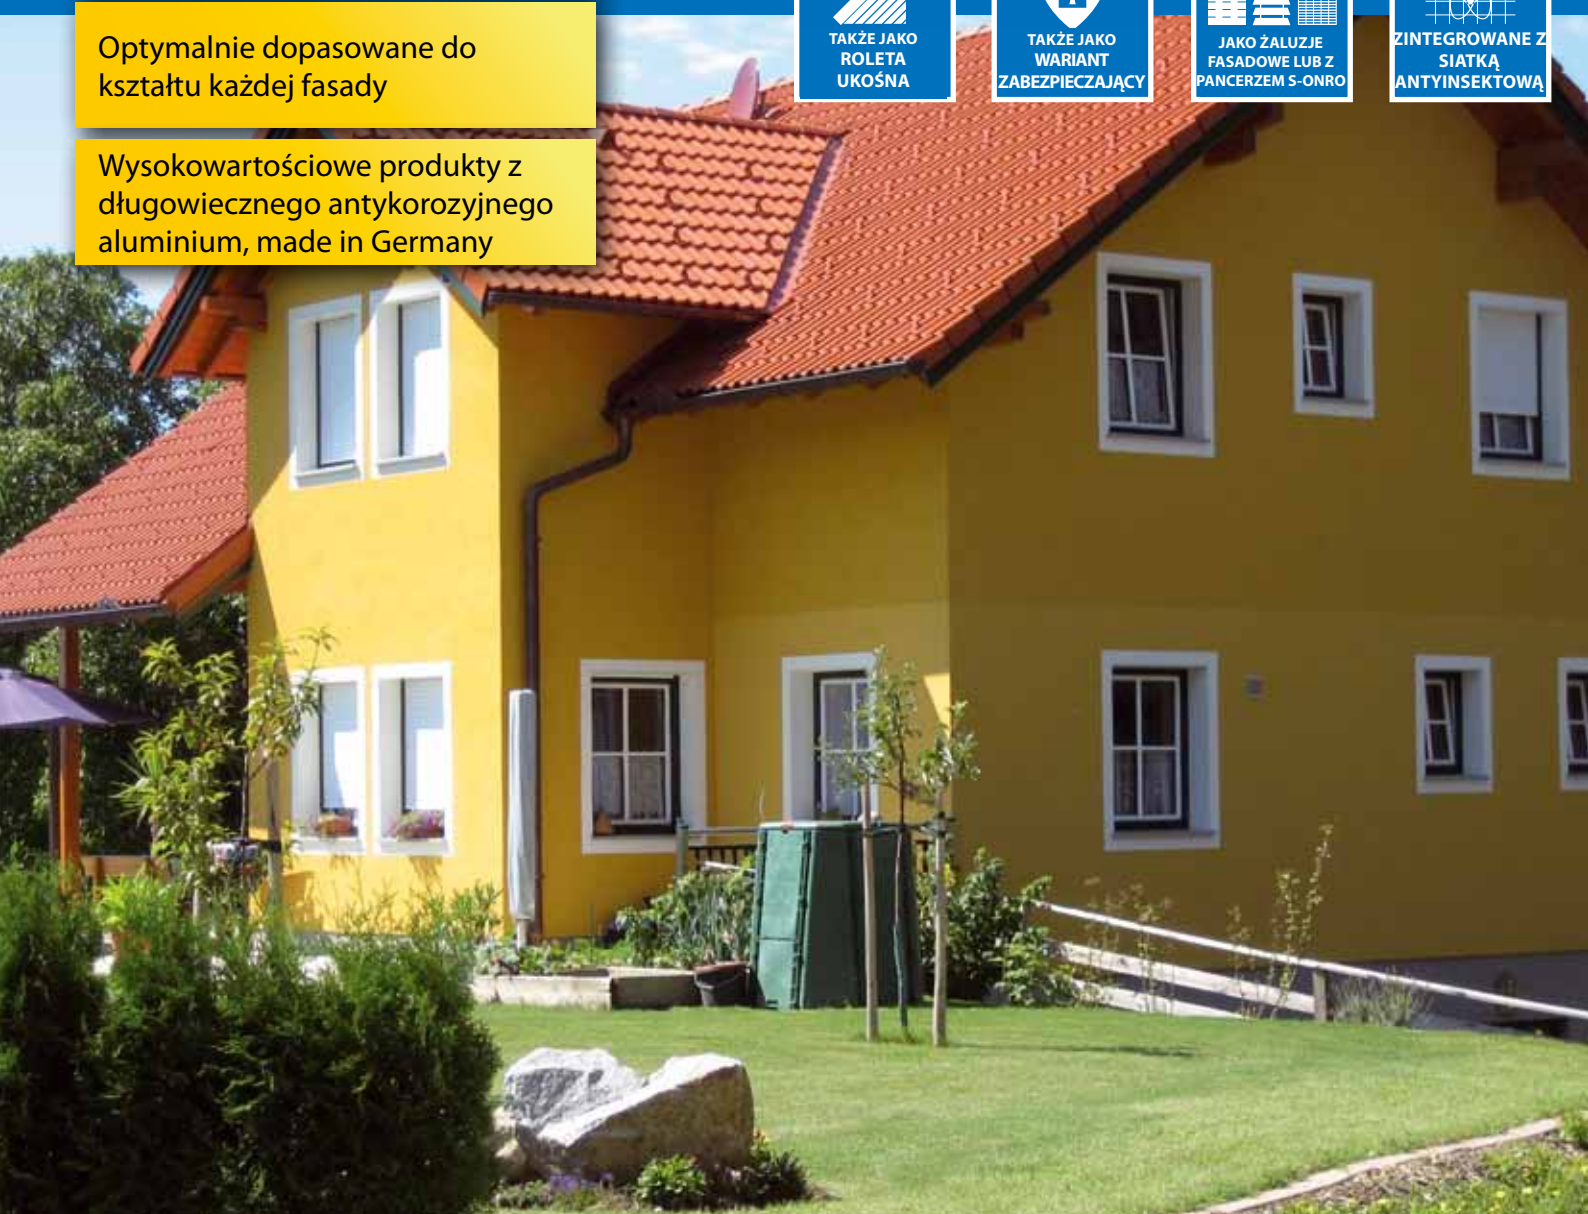

Rolety zintegrowane z fasadą i antysłoneczne rozwiązania

Wysoka odporność termiczna i akustyczna

Optymalnie dopasowane do kształtu każdej fasady

Wysokowartościowe produkty z długowiecznego antykorozyjnego aluminium, made in Germany

ROLETY, ŻALUZJE ZEWNĘTRZNE, OCHRONA PRZED OWADAMI + BRAMY

ALUKON
system
DLA CIEBIE I TWOJEGO DOMU

Detale

rozwiązań zintegrowanych z fasadą

HARMONICZNA INTEGRACJA

Pozornie nie różniące się od rozwiązań ze skrzynką nadprożową, mają dwie istotne korzyści:

- Utrzymanie/konserwacja z zewnątrz, dlatego brak uszkodzeń ścian wewnątrz pomieszczenia oraz zabrudzeń w mieszkaniu
- Brak mostków termicznych na oknie, jak w przypadku przestarzałych skrzynek nadprożowych

ENERGOOSZCZĘDNE

KSZTAŁTY I KOLORY

- Klapy rewizyjne w formie skośnej i prostej
- w standardowych- i wszystkich kolorach RAL
- opcjonalnie zintegrowane z siatką antyinsektową

AUSSTATTUNGSVARIANTEN

Zusätzlich zu den hochwertigen, einbruchhemmenden und wärmedämmenden Rollladenprofilen gibt es die Ausstattungs-möglichkeit mit Sonnenschutzbehängen: