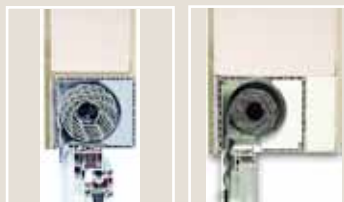

Kompatybilne z wszystkimi rodzajami okien- również przy dużych szerokościach okien

Detale

systemu rolet nakładanych

EasyBox zabudowana od zewnątrz

Wielkości: 155 x 181 mm,
181 x 206 mm, 220 x 245 mm

UniversalBox

obustronnie zabudowana

Wielkości: 181 x 220 mm,
220 x 220 mm, 220 x 255 mm

Na życzenie proponujemy Państwu roletę naokienną Alukon zintegrowaną z siatką antyinksektową.

Skrzynka	Kolory standardowe AK-E		Kolory standardowe AK-U	Możliwa do otrzymania w niektórych klasycznych foliach MBAS	Pozostałe folie a także lakierowanie na zapytanie
	biały 2178001	anthrazitgrau 701605	biały		
	golden oak 2178001	nussbaum 2178007			
	mahagoni 2065021	mooreiche 2052089			

Stabilna forma wysokowartościowej skrzynki z tworzywa.

Na Państwa życzenie możliwe jest także uzyskanie aluminiowej części czołowej skrzynki a także prowadnic we wszystkich kolorach palety RAL.

Profile		biały	świecisto-szary	jasny szary	naturalne alu	kwarcowo-szary
		kremowo-biały	piaskowo-beżowy	jasny beżowy	kremowy	ciemny beżowy
		bladzielony	pastelowo-niebieski	lazurowy	stalowo-niebieski	antracytowo-szary
		narcyzowo-żółty	purpurowy	ciemny czerwony	zielona jodła	zieleń mchu
		brąz karaibski	jasny brąz	bronze	dąb	teak
	RAL	złoty dąb	wizualnie stalowy	brąz jamajski	umbra szary	głęboka czerń