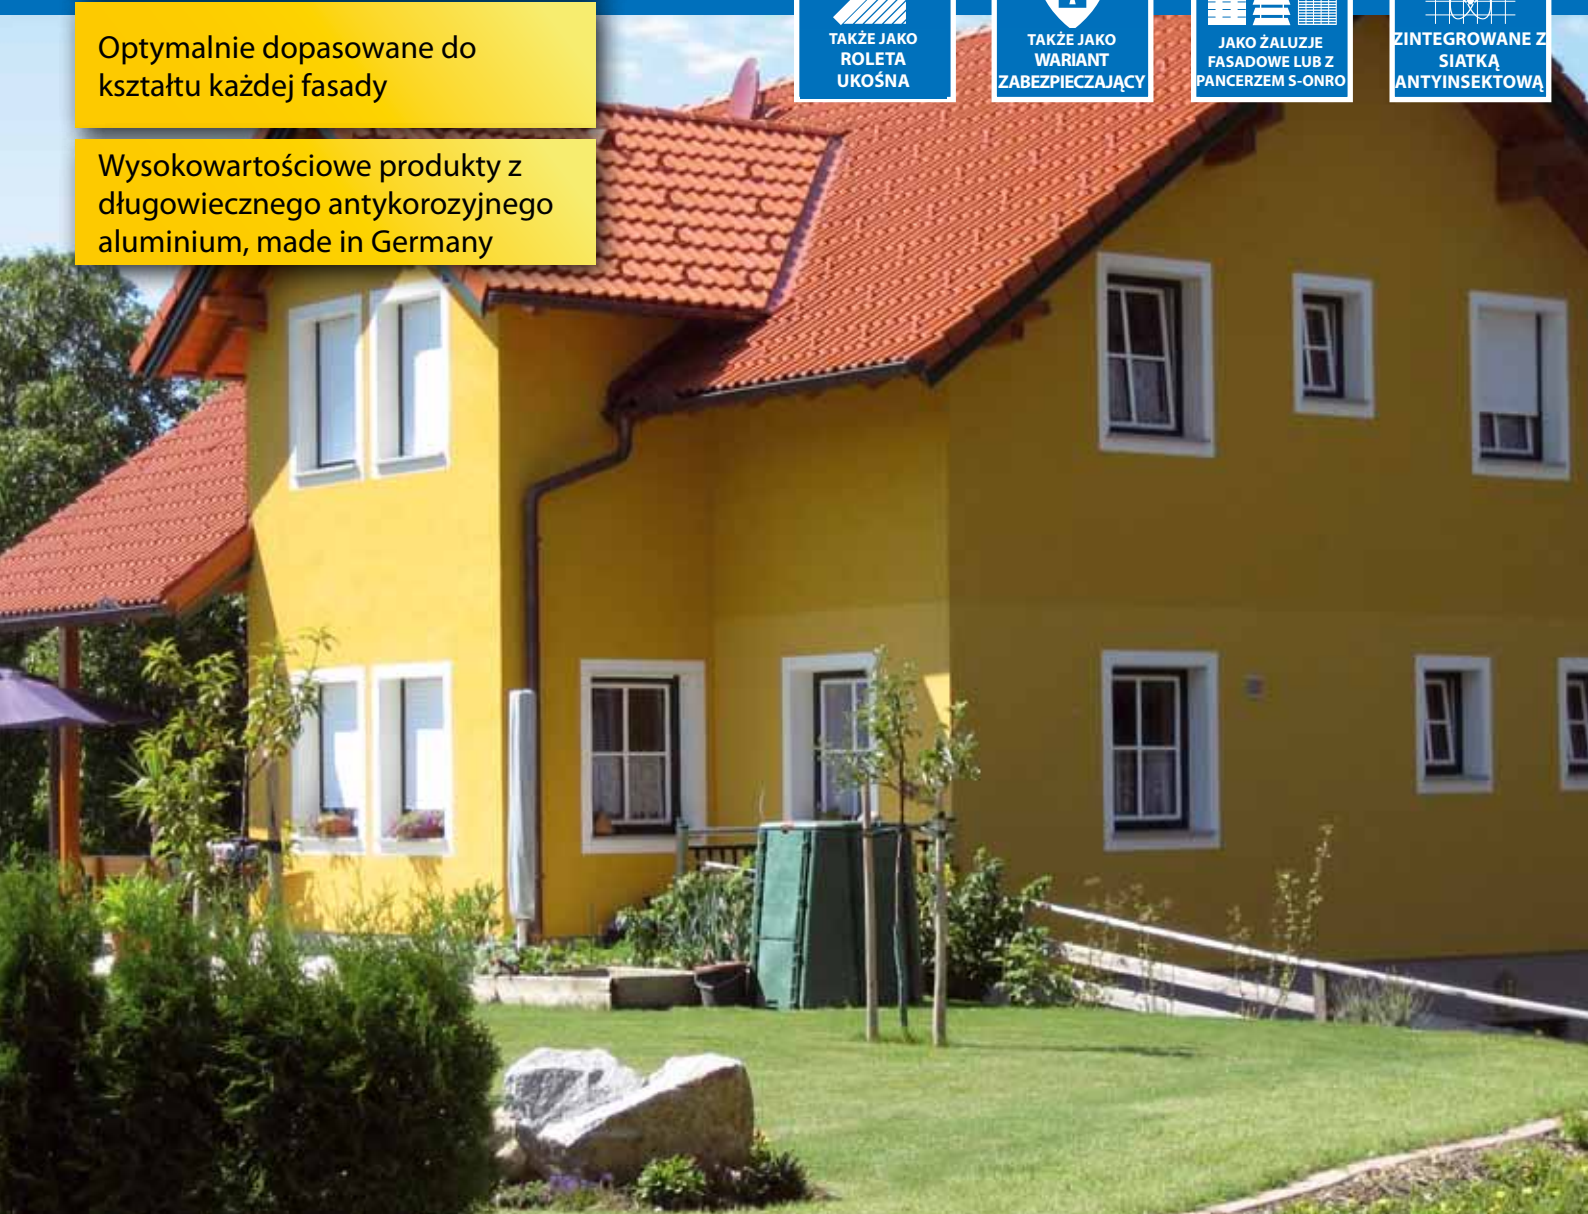

Rolety zintegrowane z fasadą i antysłoneczne rozwiązania

Wysoka odporność termiczna i akustyczna

Optymalnie dopasowane do kształtu każdej fasady

Wysokowartościowe produkty z długowiecznego antykorozyjnego aluminium, made in Germany

ROLETY, ŻALUZJE ZEWNĘTRZNE, OCHRONA PRZED OWADAMI + BRAMY

ALUKON
system
DLA CIEBIE I TWOJEGO DOMU

Detale

rozwiązań zintegrowanych z fasadą

HARMONICZNA INTEGRACJA

Pozornie nie różniące się od rozwiązań ze skrzynką nadprożową, mają dwie istotne korzyści:

- Utrzymanie/konserwacja z zewnątrz, dlatego brak uszkodzeń ścian wewnątrz pomieszczenia oraz zabrudzeń w mieszkaniu
- Brak mostków termicznych na oknie, jak w przypadku przestarzałych skrzynek nadprożowych

ENERGOOSZCZĘDNE

KSZTAŁTY I KOLORY

- Kłapy rewizyjne w formie skośnej i prostej
- w standardowych- i wszystkich kolorach RAL
- opcjonalnie zintegrowane z siatką antyinsektową

AUSSTATTUNGSVARIANTEN

Zusätzlich zu den hochwertigen, einbruchhemmenden und wärmedämmenden Rollladenprofilen gibt es die Ausstattungsmöglichkeit mit Sonnenschutzbehängen: